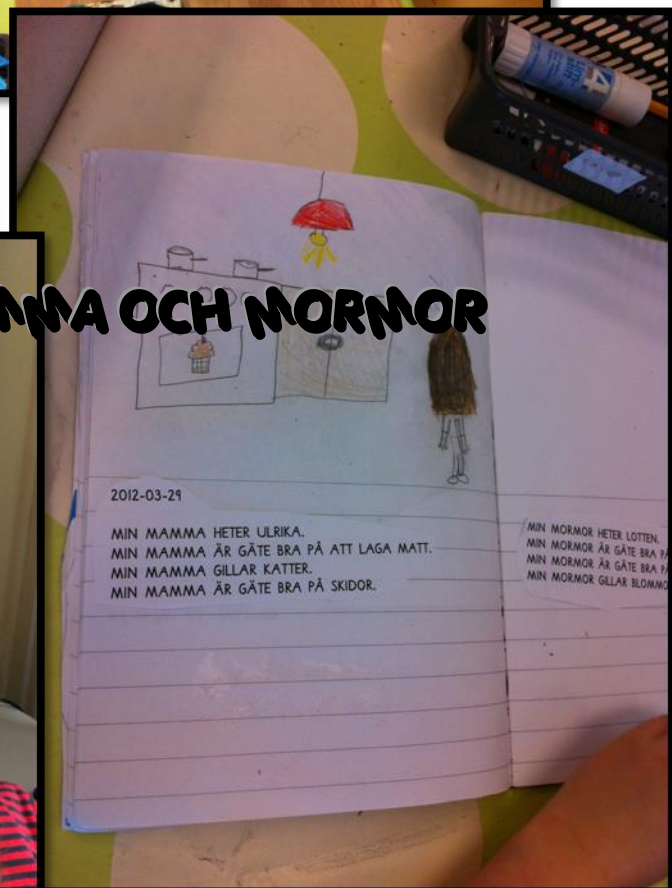

SKRIVA MENINGAR OM MAMMA OCH MORMOR

2012-03-29

MIN MAMMA HETER ULRIKA.
MIN MAMMA ÄR GÄTE BRA PÅ ATT LAGA MATT.
MIN MAMMA GILLAR KATTER.
MIN MAMMA ÄR GÄTE BRA PÅ SKIDOR.